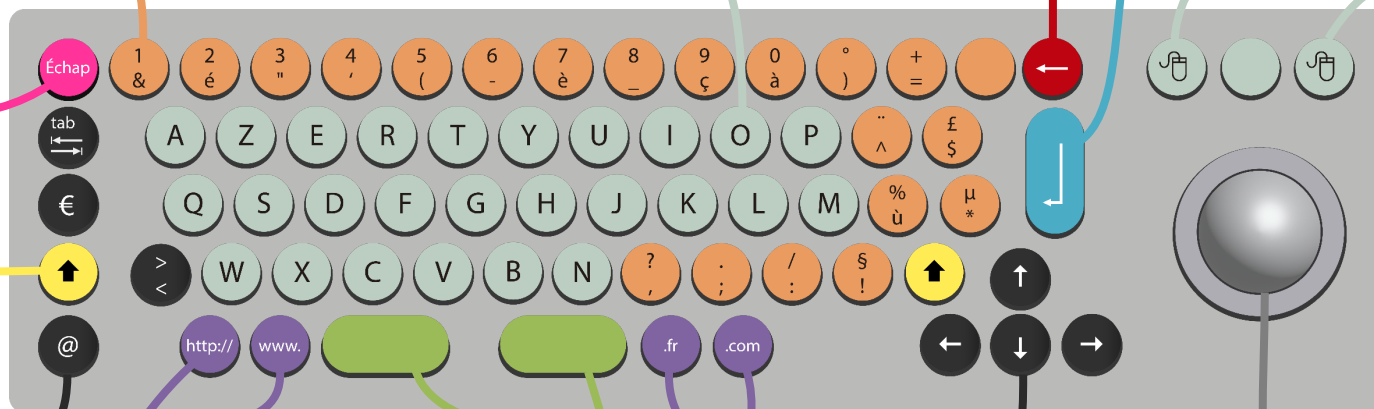

Fiche Mémo

Le clavier (Borne tactile)

Caractères spéciaux
Chiffres, ponctuation...

Retour Arrière
Efface les caractères à gauche du curseur ou le texte sélectionné

Lettres
Alphabet (minuscule par défaut)

entrée
Passe à la ligne (texte)
Valide un choix / action

échap
Annule l'action en cours
Peut être combinée

Boutons
Clics gauche et droit
Remplacent la souris

Arobase (@)
Pour les adresse email

maj
Passe les lettres en majuscule
(Maintenir appuyé)

Barre d'espace
Un ou plusieurs espaces entre caractères

Touches directionnelles
Permet de déplacer le curseur

http:// - www.
Début des adresse web (URL)

.fr - .com
Extensions fréquentes des adresse web (URL)

Trackball
Déplace le pointeur
Remplace la souris

Guillaume GOBERT
06/12/2022